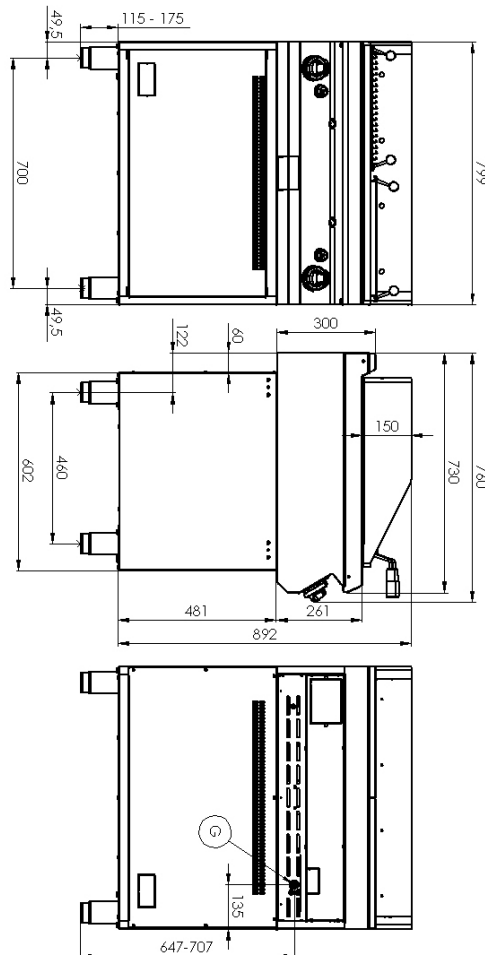

<b>SAP -Code</b>	00019505	<b>Nettogewicht / kg]</b>	71.00
<b>Netzbreite [MM]</b>	800	<b>Gasleistungsaufnahme [KW]</b>	15.000
<b>Nettentiefe [MM]</b>	730	<b>Art des Gas</b>	Erdgas, Propan Butan
<b>Nettohöhe [MM]</b>	900	<b>Gittergröße [mm x mm]</b>	2 x 520 x 380

# Technisches Datenblatt

Technische Zeichnung

# Technisches Datenblatt

technische Parameter

730

**4. Nettohöhe [MM]:**

900

**5. Nettogewicht / kg]:**

71.00

**6. Bruttobreite [MM]:**

860

**7. Grobtiefe [MM]:**